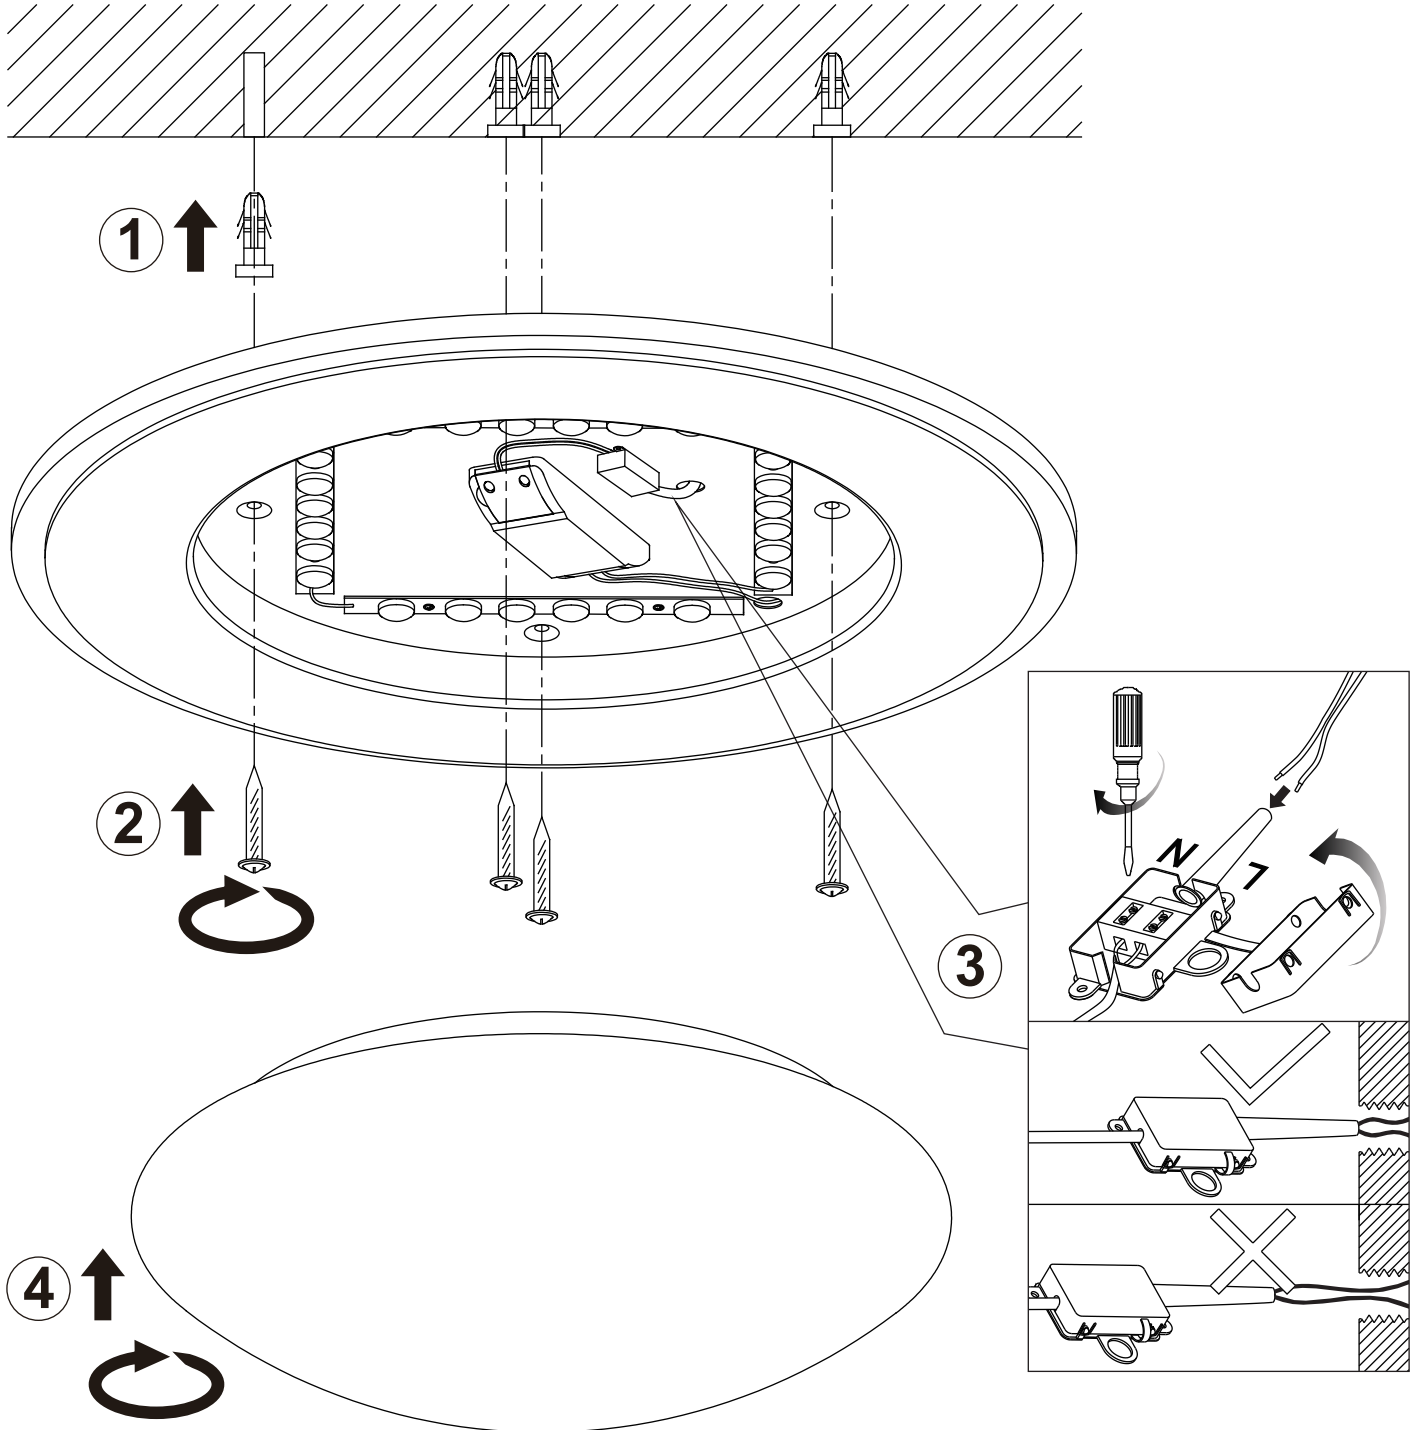

**GLOBO**  
LIGHTING  
www.globo-lighting.com

48297-24  
48297-36

**B**

GLOBO Handels GmbH  
Gewerbestr. 3  
A-9184 Sankt Peter Austria

**DE****Lichtquelle:**

Die Lichtquelle ist nicht tauschbar, weil sie konstruktionsbedingt fest mit dem umgebenden Produkt verbunden ist.  
Dieses Produkt enthält eine Lichtquelle der Energieeffizienzklasse F.