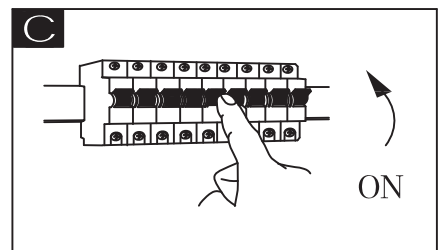

**GLOBO**  
LIGHTING  
www.globo-lighting.com

48297-24  
48297-36

**B**

GLOBO Handels GmbH  
Gewerbestr. 3  
A-9184 Sankt Peter Austria

**DE****Lichtquelle:**

Die Lichtquelle ist nicht tauschbar, weil sie konstruktionsbedingt fest mit dem umgebenden Produkt verbunden ist.  
Dieses Produkt enthält eine Lichtquelle der Energieeffizienzklasse F.