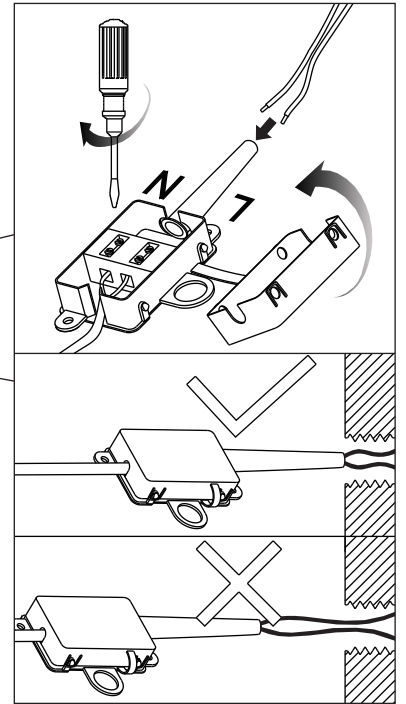

**GLOBO**  
LIGHTING  
www.globo-lighting.com

48297-24  
48297-36

**B**

GLOBO Handels GmbH  
Gewerbestr. 3  
A-9184 Sankt Peter Austria

**DE****Lichtquelle:**

Die Lichtquelle ist nicht tauschbar, weil sie konstruktionsbedingt fest mit dem umgebenden Produkt verbunden ist.  
Dieses Produkt enthält eine Lichtquelle der Energieeffizienzklasse F.